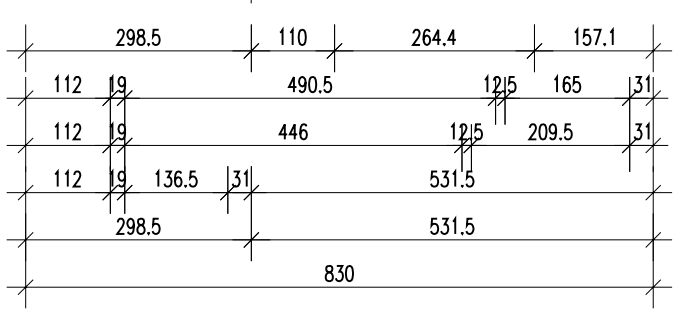

2009-05-28
 VICTORY STAR MINI
ERDGESCHOSS
 BF: 50m²

2009-05-28
 VICTORY STAR MINI
DACHGESCHOSS
 BF: 50m²