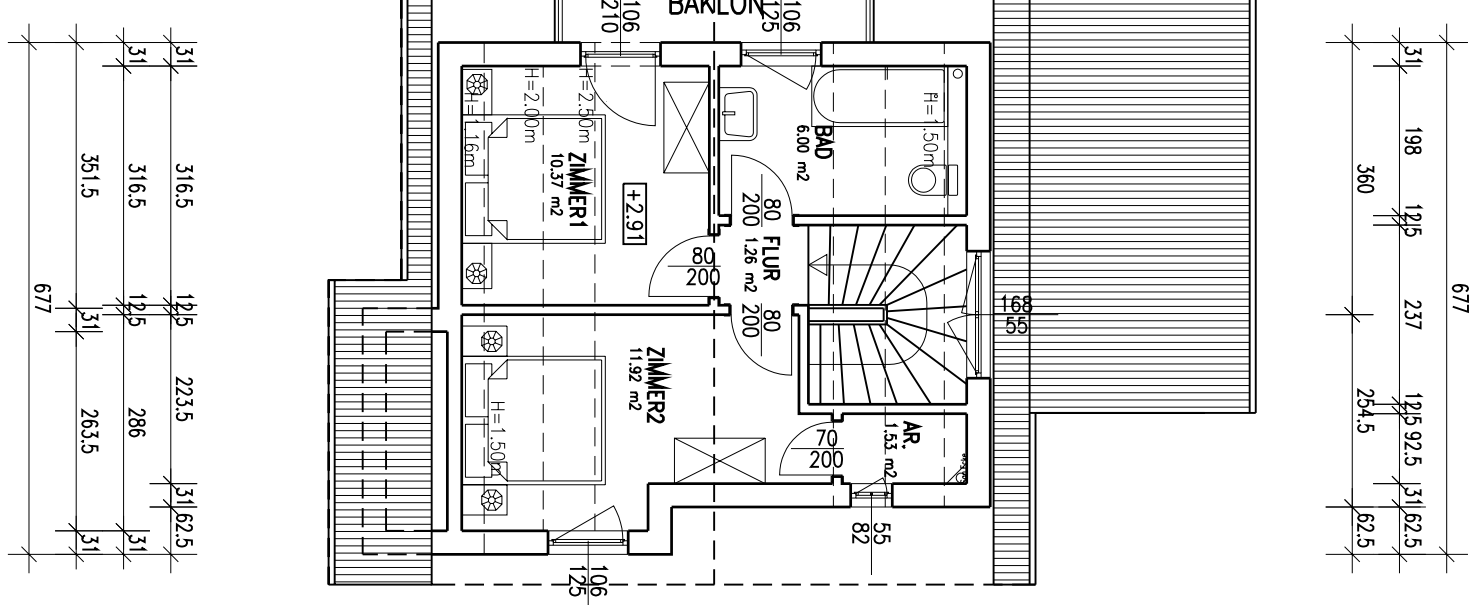

2009-05-28
 VICTORY STAR MINI
ERDGESCHOSS
 BF: 50m²

2009-05-28
 VICTORY STAR MINI
DACHGESCHOSS
 BF: 50m²