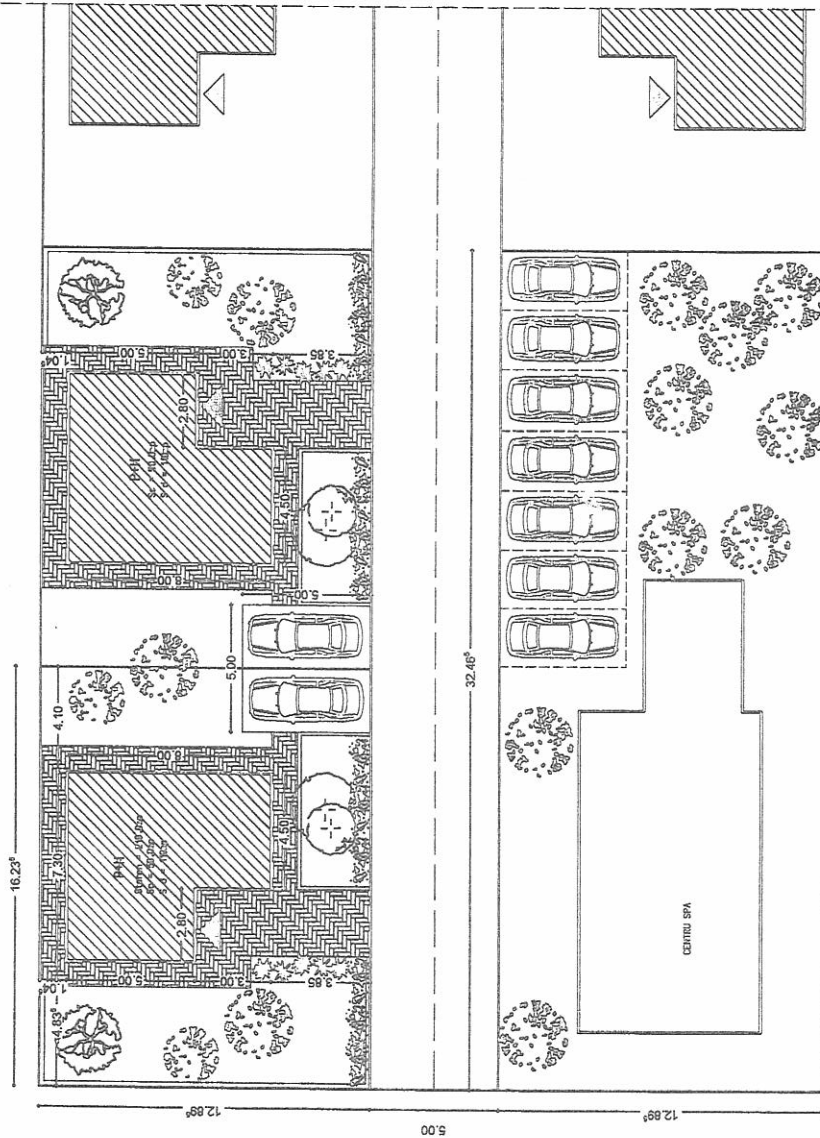

PLAN DE AMPLASAMENT SI DELIMITARE A IMOBILULUI
SCARA 1: 5000

Nr. cadastral	Suprafata masurata (ha)	Adresa Imobil	
12650	1.50	Corbu, sola 64, parcela A 292/51 - extravilan	
Cartea Funciara nr.		U.A.T.	CORBU